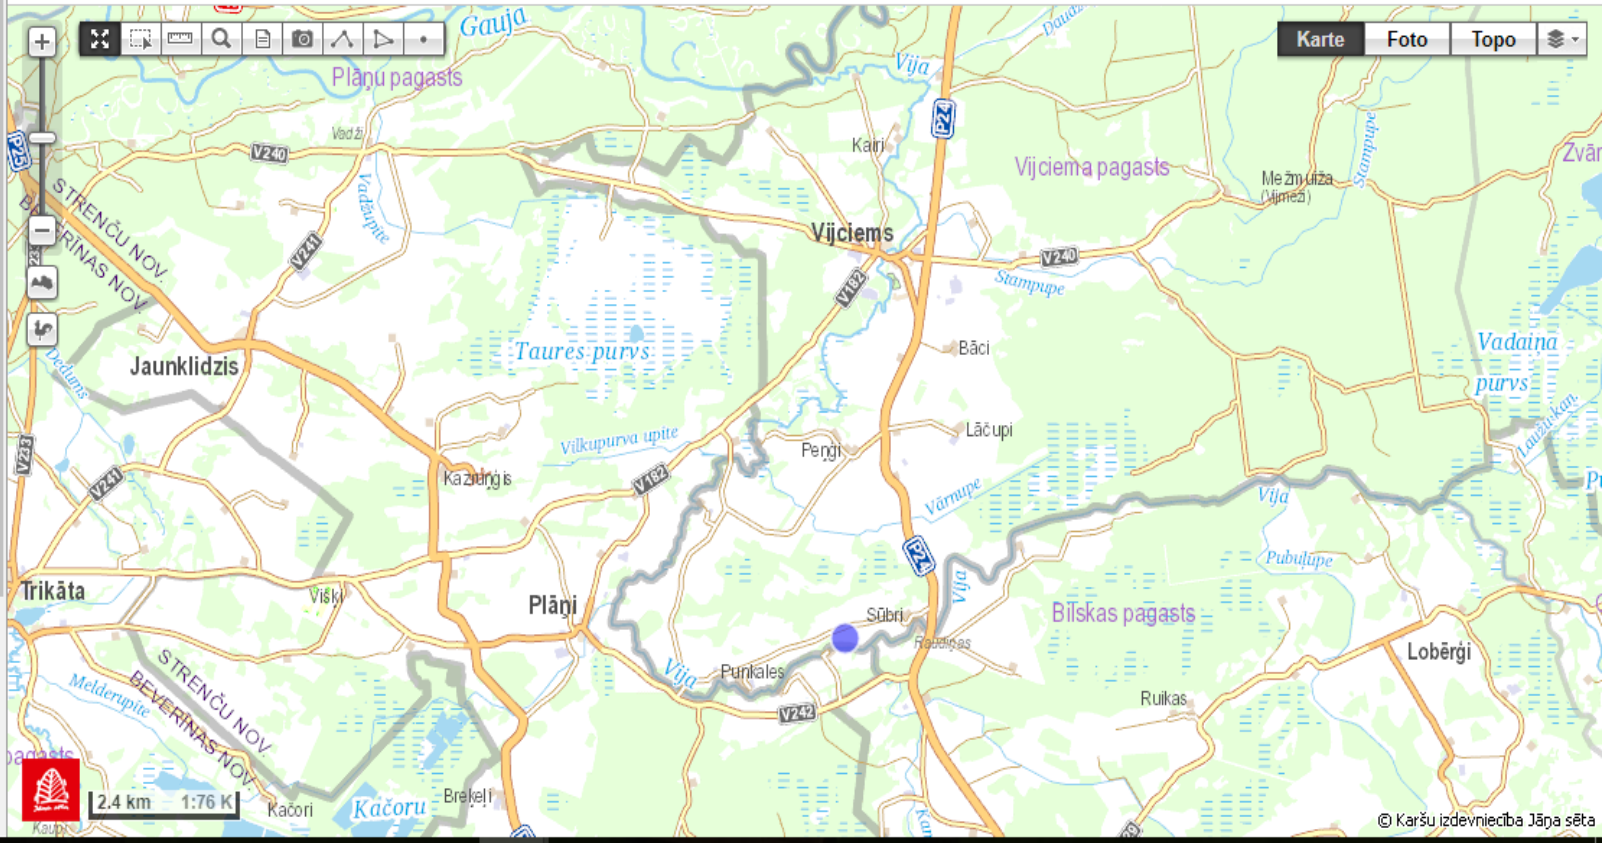

Balticmaps

Drukātie izdevumi

> ceļu kartes, pilsētu plāni, ģeogrāfijas atlanti, ceļveži, sienas kartes u.c.

LV RU EN

Par šo vietni | Noteikumi | Mobilās lietotnes | Darba plānošana | Maksas pakalpojumi

Reģistrēties | Autorizēties

Meklēt adresi vai vietu

jaunpaežas vijciema

http://balticmaps.eu/?lang=lv&centerx=615279.6621508383&centery=6381824.191163784&zoom=5&layer=map&ls=o

Saglabāt kartes saiti

Ievietot karti interneta vietnē

Maršruta plānošana

Sastrēgumi un satiksme

Ir vērts apskatīt

Apskates vietas

Mani objekti

Karte interneta vietnei

Pašvaldību karte

BalticMaps mobilajām ierīcēm

Meklēt koordinātas

Nosūtīt karti uz e-pastu

© Karšu izdevniecība Jāņa sēta