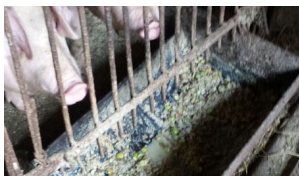

29.07.2016.

Foto: Publicitātes foto

LAUKSAIMNIECĪBA

Par biodrošības pasākumu neievērošanu piemēros bargākus sodus

PVD piemēros bargākus administratīvos sodus tiem, kuri joprojām ignorē cūku turēšanas biodrošības prasības. Fiziskajām personām par nopietniem pārkāpumiem tiks noteikts naudas sods līdz 350 eiro, bet juridiskajām personām līdz 700 eiro.

Plašāka informācija: <http://ej.uz/fsfp>

Iesaka atsaukt no tirgus veterinārās zāles Velactis

Pārtikas un veterinārais dienests saņēmis informāciju no Eiropas Zāļu aģentūras par to, ka ir novērotas nopietnas blakusparādības pēc veterināro zāļu *Velactis* lietošanas un aicinājumu atsaukt šīs zāles no izplatīšanas tirdzniecībā. Vairumā gadījumu ziņots par grūtnu govju piespiedu gulēšanu un citām piena triekai raksturīgām klīniskajām pazīmēm, kas novērotas 8 līdz 24 stundas pēc zāļu ievadīšanas.

Plašāka informācija: <http://ej.uz/zb68>

Gaļas šķirnes jēru audzēšanas īpatnības

Tā kā Latvijas lauki ir piemēroti, lai iegūtu zāles lopbarību, un mūsu zemē vēsturiski lauksaimnieki ir nodarbojušies ar aitū audzēšanu, arī patlaban, kad paveras iespējas iegādāties dažādas, iepriekš pie mums maz pazīstamas aitū šķirnes, progresīvie aitū audzētāji to izmanto. Līdz ar to ir iespēja pārliecināties par ievesto šķirņu piemērotību Latvijas apstākļiem.