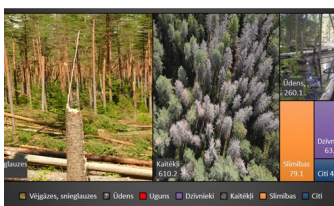

Egļu astoņzobu mizgrauža apdraudējums egļu audzēm

Valsts meža dienests aicina meža īpašniekus, kuru īpašumā ir egļu audzes, kas vecākas par 40 gadiem, **maiņa otrajā pusē un jūnija sākumā** apsekot egļu koku stumbrus, vai nav svaigas kukaiņu grauzumu nobiras pie egļu koku pamatnes. Mizgraužu lidošanas laikā nekādā gadījumā šos kokus nedrīkst cirst un izvest no meža, bet par novērojumiem vajadzētu pēc iespējas ātrāk ziņot Valsts meža dienestam.

Plašāk: <https://ej.uz/q5m6>