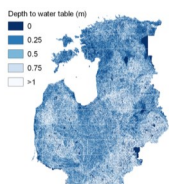

Konkursa "Šodien laukos" 3. uzdevums

Trešais uzdevums konkursā skolēniem: Dosimies pie ūdeņiem! Iesūtāmā darba formāts - video (ieteicamais video ilgums - 3 līdz 5 minūtes. Darbs iesniedzams elektroniski, sūtot uz konkursa oficiālo e-pastu sodienlaukos@llkc.lv. Plašāk: <https://ej.uz/71e8>

Izstrādātas gruntsūdens dziļuma kartes

LIFE OrgBalt projektā "Klimata pārmaiņu samazināšanas iespēju demonstrēšana auglīgās organiskajās augsnēs Baltijas valstīs un Somijā" izstrādātas gruntsūdens dziļuma kartes visai Baltijas valstu teritorijai, sniedzot ievērojamu atbalstu augsnes apsaimniekošanas plānošanā un veikšanā. Plašāk: <https://ej.uz/t2um>

Precizēta nebioloģisko sēkļu izmantošanas atļaujas saņemšana

Valdība 27. maijā apstiprinājusi grozījumus bioloģiskās lauksaimniecības uzraudzības un kontroles kārtībā, precizējot nebioloģisko sēkļu izmantošanas atļaujas saņemšanas termiņus dažādiem kultūraugiem, pēdējo iesniegtās informācijas atjaunošanas termiņu sēkļu datubāzē, kā arī vienkāršojot vairākus citus ar sēkļu datubāzi saistītus nosacījumus. Plašāk: <https://ej.uz/nna6>

E-ČIEKURS

Nedēļas aktualitātes

Nākamnedēļ divi tiešsaistes semināri

LLKC Meža konsultāciju pakalpojumu centrs nākamnedēļ piedāvā divus tiešsaistes seminārus meža īpašniekiem. Ikviens interesents, iepriekš reģistrējoties, var pievienoties semināriem Zoom platformā. **1. jūnijā pl. 10.00** - "Meža aizsardzības aktualitātes 2021. gadā", lektors **Oskars Zaļkalns** (VMD); **4. jūnijā pl. 10.00** - "ES projektu aktivitātes. Iespējamā saimnieciskā darbība NATURA 2000 teritorijā. Iespējas un risinājumi", lektors **Jānis Rozītis** (PDF). Plašāk: <https://ej.uz/fyn8>

Nākamnedēļ sākas divas mācības