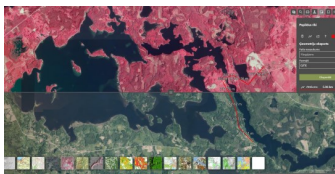

Plašāk: <https://ej.uz/srd4>

LVM GEO piedāvā jaunas iespējas

LVM GEO karšu pārlūka (<https://lvmgeo.lvm.lv/>) lietotājiem ir pieejamas jaunas iespējas, kas ļauj dabā gājējiem ērtāk plānot savu atpūtu dabā, piemēram, doties pārgājienos vai velo braucienos, kā arī atzīmēt un saglabāt interesējošo pieturvietu savā viedierīcē.