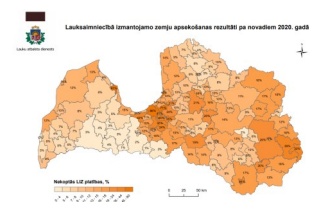

Plašāk: <https://ej.uz/1u1w>

Pieejams konferences "Laukos var!" ieraksts

Ikvienam, kurš nepaguva tiešsaistē noskatīties Zemkopības ministrijas konferenci "Laukos var!", nu to var izdarīt ierakstā, kas pieejams mājaslapā www.laukutikls.lv. Pieejamas arī konferences runātāju prezentācijas, kas ļaus gūt plašāku ieskatu atbalsta mehānismos, kas pieejami lauku uzņēmējdarbībai, tostarp – pierobežā.

Plašāk: <https://ej.uz/oy9w>

Noslēgusies lauksaimniecībā izmantojamās zemes apsekošana

Lauku atbalsta dienests ir veicis lauksaimniecībā izmantojamās zemes (LIZ) platību apsekošanu, lai noskaidrotu, vai zeme tiek uzturēta labā lauksaimniecības un vides stāvoklī. Šogad apsekoti 2,22 miljoni ha LIZ. Apsekošanā izmantota satelītattēlu sniegtā informācija, gan arī klātienē iegūtie rezultāti. Lauksaimniecībā izmantojamās zemes apsekošanas rezultāti 2020.gadā skatāmi dienesta mājaslapā "LIZ apsekošanas rezultāti".