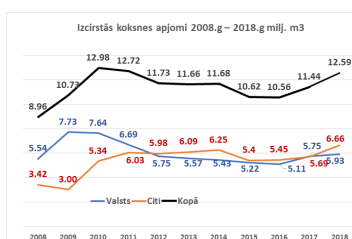

Pagājušogad izcirsti 12,59 miljoni kubikmetru koksnes
Pēc Valsts meža dienesta apkopotās informācijas, 2018. gadā faktiski izcirstais koksnes apjoms ir 12,59 miljoni kubikmetru, no kuriem 5,93 miljoni kubikmetru (47,1% no kopējā izcirstā koksnes apjoma) iegūti valsts mežos un 6,66 miljoni kubikmetru (52,9% no kopējā izcirstā koksnes apjoma) pārējos mežos (privāto meža īpašnieku, pašvaldību un citu meža īpašnieku mežos).
Plašāk: <https://ej.uz/p4f5>