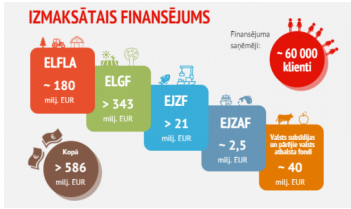

Lauku atbalsta dienesta paveiktais 2022. gadā

Lauku atbalsta dienests ir apkopojis svarīgāko informāciju par izdarīto 2022. gadā - dienests veiksmīgi ir paveicis savus uzdevumus. Izmaksātais finansējums platību maksājumos, investīciju pasākumos, kā arī valsts atbalstā kopumā ir vairāk nekā 586 miljoni eiro apmērā. Šajā gadā ātri izmaksāts ārkārtas atbalsts kara radīto ekonomisko seku mazināšanai lauksaimniecībā un zivsaimniecībā.

Plašāk: <https://saite.lv/VwN>