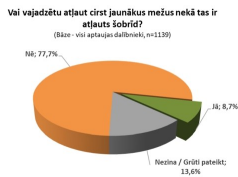

DAŽĀDAS IESPĒJAS

Latvijas novadu siera diena – 8. jūnijā Ikšķilē

Siera klubs visus gaidīs svētkos – Latvijas novadu siera dienā, kas notiks jau septiņpadsmito reizi. Pietiks sieru un daždažādu siera brīnumu un gardumu. Skaistumu. Pārsteigumu. Būs gardas balvas.

Plašāk: <https://ej.uz/w7ws>

E-ČIEKURS

Nedēļas aktualitātes

Informatīvie semināri meža īpašniekiem

Par plānotajiem informatīvajiem semināriem (konkrētām tēmām, norises vietām, laikiem un datumiem) var interesēties MKPC mājaslapā vai Valsts Lauku tīkla mājaslapā, sazinoties ar MKPC speciālistiem.

Plašāk: www.mkpc.llkc.lv

Latvijas iedzīvotāji ir pret jaunāku mežu ciršanu

Lielākā daļa Latvijas iedzīvotāju – 77,7% – uzskata, ka nebūtu jāļauj cirst jaunākus mežus. Tā liecina iedzīvotāju aptauja, ko šopavasār pēc Latvijas Ornitoloģijas biedrības pasūtījuma veica pētījumu centrs “Latvijas Fakti”. Tikai 8,7% no visiem aptaujātajiem uzskata, ka jaunāku koku ciršana jāatļauj.