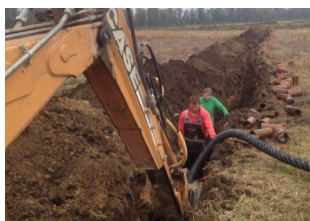

Atbalsts ieguldījumiem infrastruktūras attīstībā

LAD informē, ka 21. novembrī sākas pieteikšanās pasākuma „Ieguldījumi materiālajos aktīvos” 4.3. apakšpasākumā “Atbalsts ieguldījumiem lauksaimniecības un mežsaimniecības infrastruktūras attīstībā”.

Plašāka informācija: <http://ej.uz/9ss4>