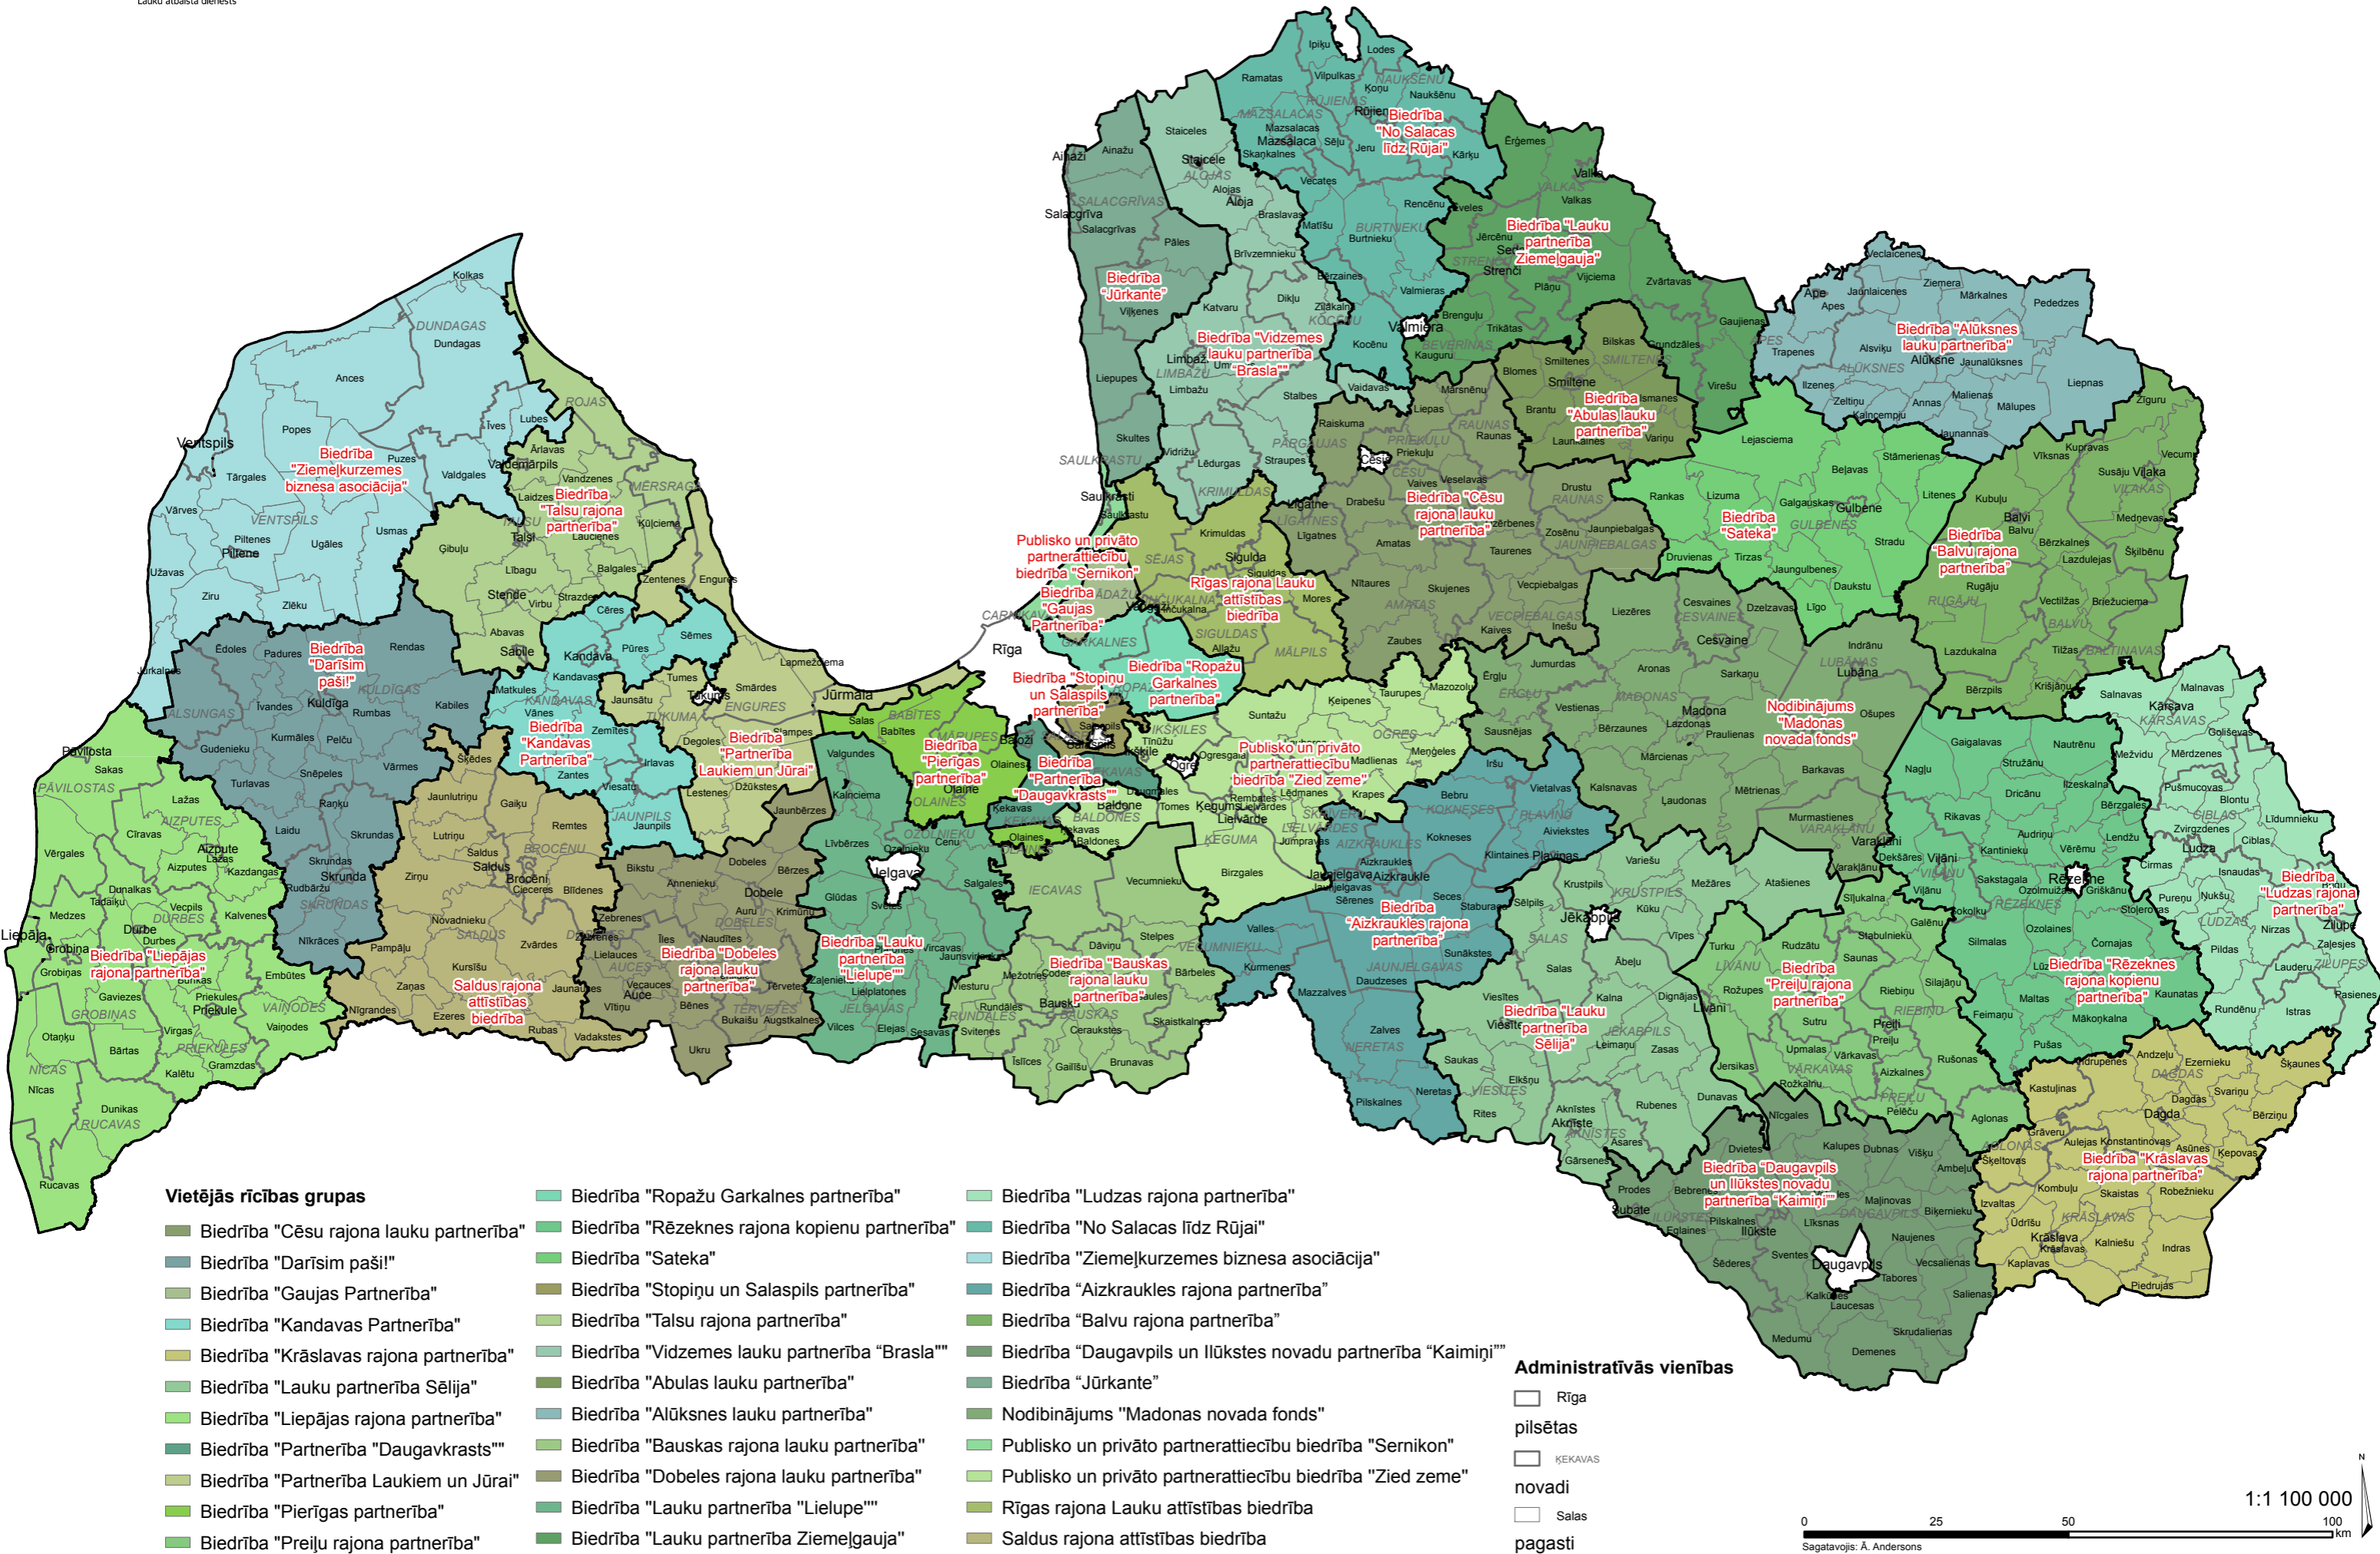

Vietējo rīcības grupu darbības teritorijas 2015. - 2020. gadā

Lauku atbalsta dienests

Vietējās rīcības grupas

- Biedrība "Cēsu rajona lauku partnerība"
- Biedrība "Rēzeknes rajona kopienu partnerība"
- Biedrība "Daršim pašim!"
- Biedrība "Rēzeknes rajona kopienu partnerība"
- Biedrība "Gaujas Partnerība"
- Biedrība "Sateka"
- Biedrība "Kandavas Partnerība"
- Biedrība "Stopiņu un Salaspils partnerība"
- Biedrība "Talsu rajona partnerība"
- Biedrība "Krāslavas rajona partnerība"
- Biedrība "Vidzemes lauku partnerība "Brasla"™"
- Biedrība "Lauku partnerība Sēlija"
- Biedrība "Abulas lauku partnerība"
- Biedrība "Liepājas rajona partnerība"
- Biedrība "Dobeles rajona lauku partnerība"
- Biedrība "Lielupe"™
- Biedrība "Partnerība "Daugavkrasts"™"
- Biedrība "Bauskas rajona lauku partnerība"
- Biedrība "Lauku partnerība "Lielupe"™"
- Biedrība "Partnerība Laukiem un Jūrai"
- Biedrība "Dobeles rajona lauku partnerība"
- Biedrība "Lauku partnerība "Lielupe"™"
- Biedrība "Preiļu rajona partnerība"
- Biedrība "Lauku partnerība Ziemeļgauja"
- Biedrība "Ropažu Garkalnes partnerība"
- Biedrība "Ludzas rajona partnerība"
- Biedrība "No Salacas līdz Rūjai"
- Biedrība "Ziemeļkurzemes biznesa asociācija"
- Biedrība "Aizkraukles rajona partnerība"
- Biedrība "Balvu rajona partnerība"
- Biedrība "Daugavpils un Ilūkstes novadu partnerība "Kaimiņi"™"
- Biedrība "Jūrkante"
- Nodibinājums "Madonas novada fonds"
- Publisko un privāto partnerattiecību biedrība "Sernikon"
- Publisko un privāto partnerattiecību biedrība "Zied zeme"
- Rīgas rajona Lauku attīstības biedrība
- Saldus rajona attīstības biedrība

Administratīvās vienības

- Rīga
- pilsētas
- ĶĒKAVAS
- novadi
- Salas
- pagasti