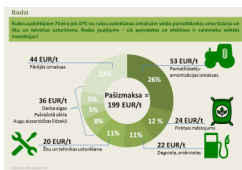

22.09.2017 Nr. 38 (163)

Publicitātes foto

LAUKSAIMNIECĪBA

Plūdos izpostīto lauksaimniecības platību pieteikšana

Lai saņemtu kompensācijas, lauksaimniekiem, kuriem spēcīgo lietavu un plūdu rezultātā ir bojā gājuši lauksaimniecības kultūraugu sējumi un sagatavotais siens, līdz 2017. gada 2. oktobrim jāpiesakās platību apsekošanai Latvijas Lauku konsultāciju un izglītības centra vai Lauku atbalsta dienesta reģionālajās iestādēs, iesniedzot papīra formā aizpildītu informācijas veidlapu.

Plašāk: <http://ejuz.lv/fyc> un <http://ejuz.lv/fyg>

Žurnāla "Latvijas Lopkopis" septembra numurā

Žurnāla septembra numurā plašs apraksts par Igaunijas piensaimnieku kooperatīva "E-piim" projektu uzcelt Baltijas reģionā lielāko un modernāku piena pārstrādes rūpnīcu. Par pašreizējo "E-piim" siera un piena pulveru ražotnēm un nākotnes iecerēm žurnālā stāsta "E-piim" vadītājs Jānuss Murakass.

Plašāk: <http://ej.uz/6dbg>

Kā saglābt kartupeļus

Ja sinoptiķu prognozes par siltu un saulainu laiku nedēļas nogalē piepildīsies, reģionos varētu sākties masveida kartupeļu novākšana. Tādēļ Latvijas Lauku konsultāciju un izglītības centra augkopības speciālisti atgādina, – atkarībā no tā, cik mitrs bijis lauks, jāparedz iespējas kartupeļu apžāvēšanai un jāatceras, ka pārlietu lielā mitrumā bijušus kartupeļus nedrīkst atlasīt stādāmajam materiālam.

Plašāk: <http://ejuz.lv/fye>

Augkopības produkcijas pašizmaksas prognozes 2017. gadā

LLKC Ekonomikas nodaļa, balstoties uz lauku saimniecību sniegtajiem datiem par 2016. gadu un informāciju par ražošanas resursu izmaksu un ražības izmaiņām 2017. gadā, ir aprēķinājusi dažādu kultūraugu pašizmaksas prognozes 2017. gadā saražotajai produkcijai.