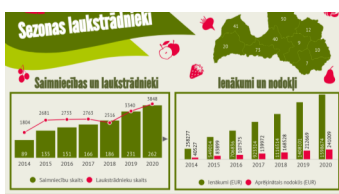

Līdz 30. novembrim turpinās sezonas laukstrādnieku reģistrācija

No 2021. gada 1. aprīļa līdz 30. novembrim aizrit jau astotā sezona, kad norit sezonas laukstrādnieku reģistrācija. Saimniecības, kas darbojas augļkopības un dārzenkopības nozarēs, kā arī nodarbina laukstrādniekus sezonas rakstura darbos, var veikt šo darbinieku darba uzskaiti Lauku atbalsta dienesta Elektroniskajā pieteikšanās sistēmā.

Plašāk: <https://ej.uz/co9w>